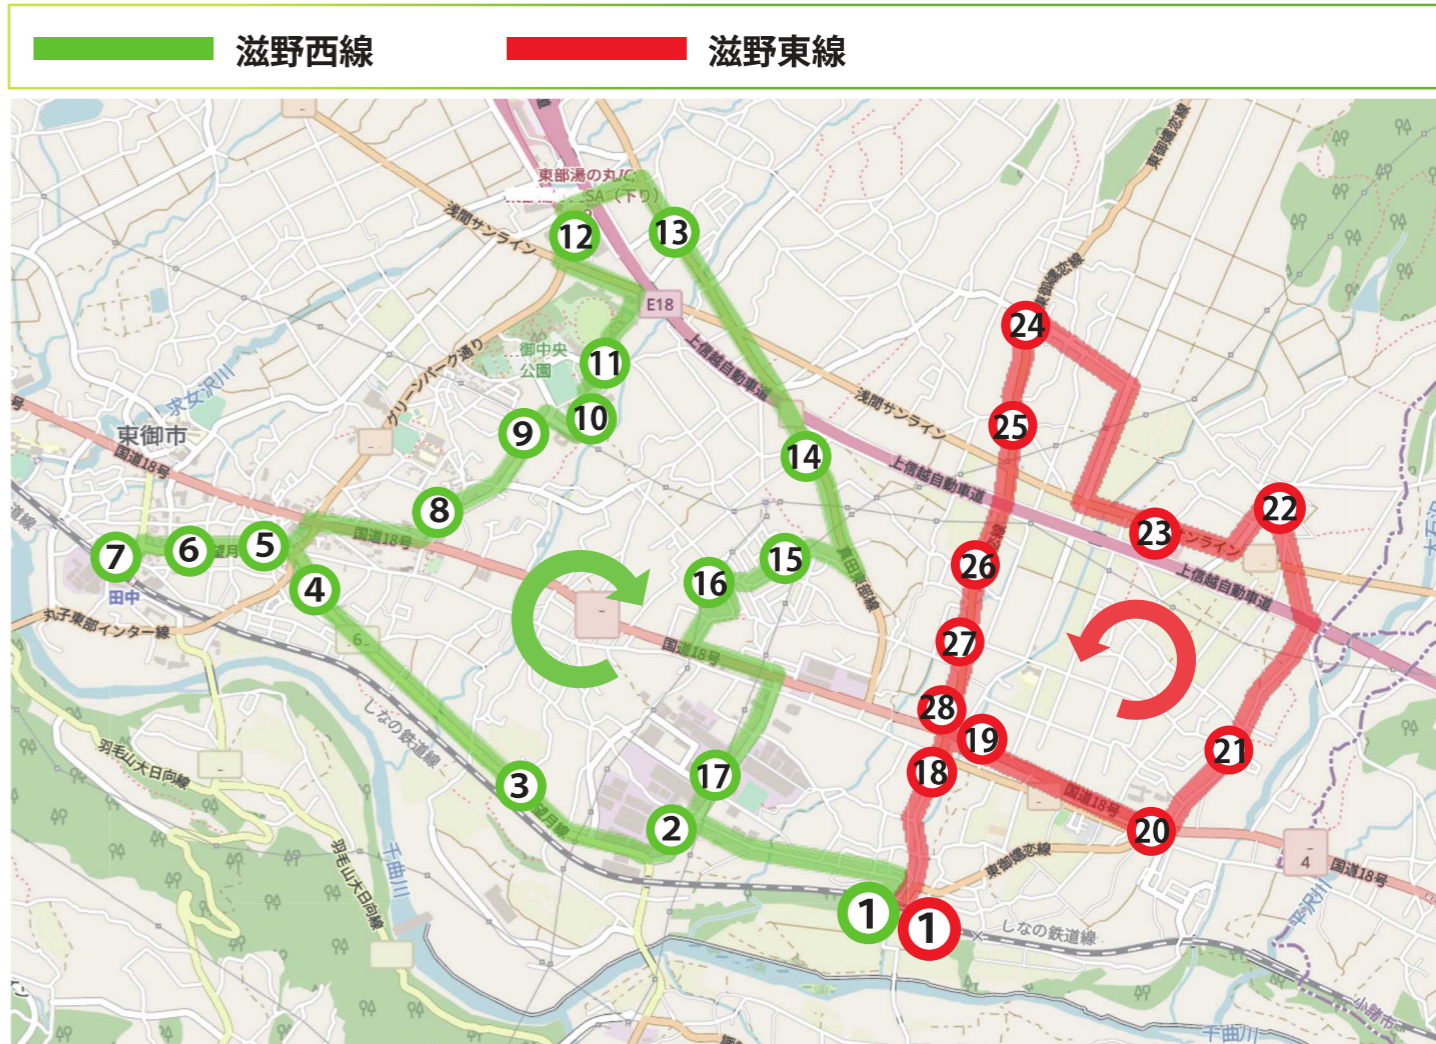

無料巡回EVバス

第3期 RIDE'N スタート

登録なし!
予約なし! 誰でも乗れる!

エリア変更!

滋野地区・北御牧地区を走ります!

※土日も運行!

※通学、通勤用に、しなの鉄道との接続も便利に!

運行期間 2021年2月15日月 ~ 3月12日金

運休日 2021年2月28日日

CANVAS

QRコードからアクセス!
バスの位置をスマホで確認!

<https://www.kaku-ichi.co.jp/canvas/>

問い合わせ先

実施主体 東御市先端 MaaS 協議会

東御市商工観光課 ☎0268-64-5895

株式会社カクイチ ☎03-3262-3341

時刻表

利用例を市ホームページに掲載しています。

東御市 公共交通 第3期

検索

滋野西線

番号	バス停名	時刻					
		※1便	2便	3便	4便	5便	6便
1	滋野駅	8:00	9:15	10:30	11:45	15:00	16:15
2	羽毛田工業団地南	8:02	9:17	10:32	11:47	15:02	16:17
3	旧野菜集出荷所前	8:04	9:19	10:34	11:49	15:04	16:19
4	常田南交差点東	8:05	9:20	10:35	11:50	15:05	16:20
5	常田	8:07	9:22	10:37	11:52	15:07	16:22
6	田中央	8:07	9:22	10:37	11:52	15:07	16:22
7	田中駅	8:09	9:24	10:39	11:54	15:09	16:24
6	田中央	8:11	9:26	10:41	11:56	15:11	16:26
5	常田	8:11	9:26	10:41	11:56	15:11	16:26
8	東部中学校	8:16	9:31	10:46	12:01	15:16	16:31
9	伊勢原	8:16	9:31	10:46	12:01	15:16	16:31
10	市民病院	8:18	9:33	10:48	12:03	15:18	16:33
11	中央公園	8:18	9:33	10:48	12:03	15:18	16:33
12	インター東(ベシヤ)	8:23	9:38	10:53	12:08	15:23	16:38
13	祢津南	8:27	9:42	10:57	12:12	15:27	16:42
14	金井北	8:29	9:44	10:59	12:14	15:29	16:44
15	乙女平公園前	8:31	9:46	11:01	12:16	15:31	16:46
16	乙女平	8:32	9:47	11:02	12:17	15:32	16:47
17	羽毛田工業団地北	8:37	9:52	11:07	12:22	15:37	16:52
1	滋野駅	8:41	9:56	11:11	12:26	15:41	16:56

時刻表 (夜間)

番号	バス停名	時刻			
		※6便	※7便	※8便	※9便
1	滋野駅	17:15	17:46	18:20	18:50
18	牧家旧道交差点南	17:16	17:47	18:21	18:51
19	牧家(御FA-SITE前)	17:18	17:49	18:23	18:53
20	片羽(国道18号)	17:19	17:50	18:24	18:54
21	中屋敷選果場東	17:21	17:52	18:26	18:56
22	原口東	17:24	17:55	18:29	18:59
23	雷電くるみの里	17:27	17:58	18:32	19:02
24	新張東	17:31	18:02	18:36	19:06
25	別府	17:32	18:03	18:37	19:07
26	金子	17:33	18:04	18:38	19:08
27	大石	17:34	18:05	18:39	19:09
28	牧家(交差点北)	17:35	18:06	18:40	19:10
18	牧家旧道交差点南	17:37	18:08	18:42	19:12
1	滋野駅	17:40	18:11	18:45	19:15